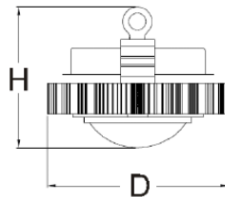

Abb. ähnlich

Art.-Nr	Leistung	Farbtemperatur	Lichtstrom	D1	H1	DA	Bruttopreis	Bestand	Restposten (Brutto)
6560.20040.AO.80a	200W	4000K	28000 lm	265	337	-	~~440,80€~~	51	110,21 €

technische Änderungen vorbehalten

Zubehör

Art.-Nr	Beschreibung	Bruttopreis	Bestand	Restposten (Brutto)
6560.FA.120	Reflektor für Hallentiefstrahler 6560 LED / Für 6560 mit 95,135, 400 Watt	~~21,40€~~	139	6,42 €
6560.FA.60	Reflektor für Hallentiefstrahler 6560 LED / Für 6560 mit 95,135, 400 Watt	~~21,40€~~	151	6,42 €
6560.FA.90	Reflektor für Hallentiefstrahler 6560 LED / Für 6560 mit 95,135, 400 Watt	~~22,95€~~	59	6,89 €

technische Änderungen vorbehalten