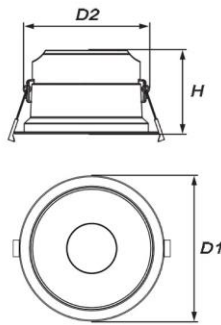

Bauform 6430

Technische Daten

Leuchtkörper:	Aluminium / PMMA
Farbe:	Weiß
Montageart:	Einbauleuchte
Schutzart:	IP20
Lichtverteilung:	direkt strahlend
Blendungsbegrenzung:	UGR <19
Lebensdauer:	50.000 h (L70 B20)
Austrahlwinkel:	40-80°

>50%

Art.-Nr	Leistung	Farbtemperatur	Lichtstrom	D1	H1	DA	Bruttopreis	Bestand	Restposten (Brutto)
6430.2430.AO.81	24W	3000K	1830	220	98	200	—43,88 €	11	21,94 €

technische Änderungen vorbehalten

Bauform 6802

Technische Daten

Leuchtkörper:	extrudiertes Aluminium
Farbe:	schwarz (andere Farben auf Anfrage)
Montageart:	3-Phasen Stromschienenstrahler
Farbwiedergabe:	CRI>83
Austrahlwinkel:	40°