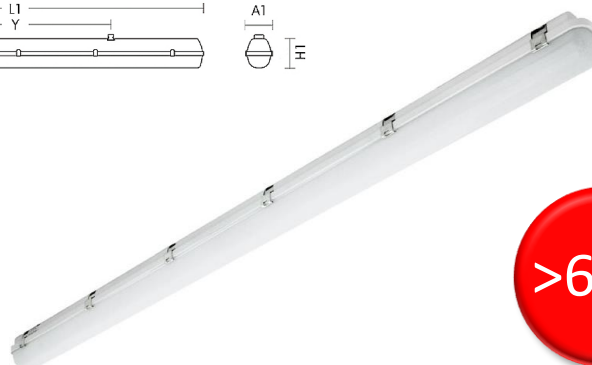

Bauform 2880m

Technische Daten

Leuchtkörper:	Aluminium
Farbe:	schwarz
Montageart:	Pendelleuchte
Schutzart:	IP 20
Lichtverteilung:	direkt strahlend
Lebensdauer:	50.000 h (L80)
Umgebungstemp.:	-10 bis +40°C
Sie benötigen:	1x Ring, 1x, Deckenbaldachin, 1x Treiber, 3x Seilaufhängungen

technische Änderungen vorbehalten

Bauform 7114

Technische Daten

Leuchtkörper:	opale Abdeckung (Polycarbonat)
Farbe:	Grau
Montageart:	Aufbauleuchte/Einzelmontage
Schutzart:	IP65
Lichtverteilung:	direkt strahlend
Lebensdauer:	35.000 (L70/B10)
Umgebungstemp.:	-20 bis +45°C