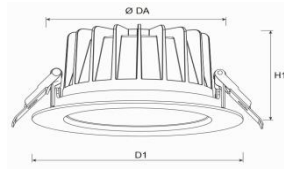

Bauform 6151c / 6153c

Technische Daten

Leuchtkörper:	Aluminium
Farbe:	Weiß (RAL 9003) / Schwarz (RAL 9005)
Montageart:	Einbaudownlight
Schutzart:	IP54
Lichtverteilung:	direkt strahlend
Lebensdauer:	50.000h (L80/B20)
Optisches System:	facettierter Reflektor mit Kunststofflinse

>50%

Art.-Nr	Leistung	Farbtemperatur	Lichtstrom	D1	H1	DA	Bruttopreis	Bestand	Restposten (Brutto)
6151c.1830.FA.00	18W	3000K	2020 lm	145	78	120-130	~~49,90 €~~	100	24,95 €
6153c.2530.FA.00	25W	3000K	2500 lm	228	99	200-210	~~55,50 €~~	57	27,75 €
6153c.2530.FA.00/05	25W	3000K	2500 lm	228	99	200-210	~~55,50 €~~	49	27,75 €

technische Änderungen vorbehalten

Zubehör

Art.-Nr	Beschreibung	Bruttopreis	Bestand	Restposten (Brutto)
KGPC21W250-500CG	Treiber für Bauform 6151C, 13W - 25W, 250mA - 500mA	~~8,90 €~~	206	7,57 €
KGPC30W500-700CG	Treiber für Bauform 6153C, 25W - 30W, 500mA - 700mA	~~9,90 €~~	106	8,42 €

technische Änderungen vorbehalten

Bauform 6192

Technische Daten

Leuchtkörper:	Stahlblech
Farbe:	Weiß (RAL 9003)
Montageart:	Deckeneinbauleuchte
Schutzart:	IP20
Lichtverteilung:	direkt strahlend