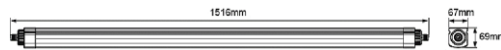

Bauform 7140

Technische Daten

Leuchtkörper:	Polycarbonat
Farbe:	Weiß (RAL 9003)
Montageart:	Aufbau-/Pendelleuchte Durchgangsverdrahtet
Schutzart:	IP65
Lichtverteilung:	direkt strahlend
Lebensdauer:	50.000h

Art.-Nr	Leistung	Farbtemperatur	Lichtstrom	A1	L1	H1	Bruttopreis	Bestand	Restposten (Brutto)
7140.2940.OP.80	29W	4000K	4000 lm	67	1216	69	~~77,99€~~	12	31,20 €

technische Änderungen vorbehalten

Bauform 6560

Technische Daten

Leuchtkörper:	Aluminium
Farbe:	Schwarz (RAL 9005)
Montageart:	Hallentiefstrahler
Schutzart:	IP65
Lichtverteilung:	direkt strahlend
Lebensdauer:	50.000h