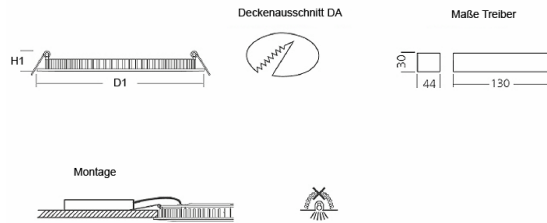

Bauform 6014

Technische Daten

Leuchtkörper:	Aluminium
Farbe:	Weiß
Montageart:	Einbauleuchte
Schutzart:	IP40
Lichtverteilung:	direkt strahlend
Lebensdauer:	40.000h (L70 B20)
Umgebungstemp.:	0 bis +25°C

Art.-Nr	Leistung	Farbtemperatur	Lichtstrom	D1	H1	DA	Bruttopreis	Bestand	Restposten (Brutto)
6014.1630.OP.81	16	3000K	1400 lm	224	21	210	—39,71 €	109	19,86 €
6014.2040.OP.81	20	4000K	1875lm	240	21	230	—56,76 €	123	28,38 €

technische Änderungen vorbehalten

Bauform 6132

Technische Daten

Leuchtkörper:	Stahlblech
Farbe:	Weiß (RAL 9003)
Montageart:	Deckeneinbauleuchte
Schutzart:	IP43
Lichtverteilung:	direkt strahlend
Lebensdauer:	50.000h (L80/B10)