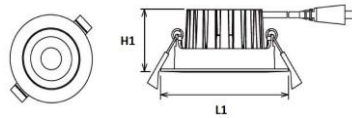

Bauform 6390

Technische Daten

Leuchtkörper:	Aluminiumdruckguss
Farbe:	Weiß (RAL 9003)
Montageart:	Einbauleuchte
Schutzart:	IP65 raumseitig
Lichtverteilung:	direkt strahlend
Lebensdauer:	50.000h (L70/B20)
Ausstrahlwinkel:	36°