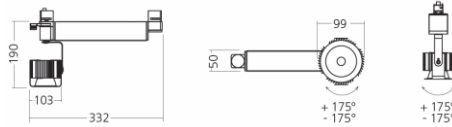

>80%

Art.-Nr	Leistung	Farbtemperatur	Lichtstrom	D1	H1	L1	Bruttopreis	Bestand	Restposten (Brutto)
6802.3140.AO.80	31W	4000K	2700 lm	103	190	332	—166,31 €	35	33,26 €

technische Änderungen vorbehalten