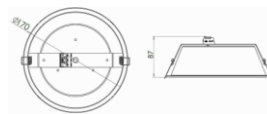

Bauform 6132

Technische Daten

Leuchtkörper:	Stahlblech
Farbe:	Weiß (RAL 9003)
Montageart:	Deckeneinbauleuchte
Schutzart:	IP43
Lichtverteilung:	direkt strahlend
Lebensdauer:	50.000h (L80/B10)