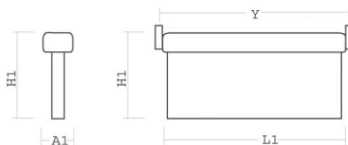

technische Änderungen vorbehalten

Bauform 7714

Technische Daten

Leuchtkörper:	Kunststoff
Farbe:	Weiß
Montageart:	Aufbau-/Einbau-/Pendelleuchte
Schutzart:	IP20 (7711 = IP44)
Notlichtfunktion:	>3 Stunden
Umgebungstemp.:	0 bis +40°C