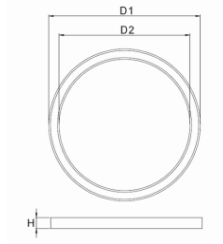

Bauform 2880m

Technische Daten

Leuchtkörper:	Aluminium
Farbe:	schwarz
Montageart:	Pendelleuchte
Schutzart:	IP 20
Lichtverteilung:	direkt strahlend
Lebensdauer:	50.000 h (L80)
Umgebungstemp.:	-10 bis +40°C
Sie benötigen:	1x Ring, 1x, Deckenbaldachin, 1x Treiber, 3x Seilaufhängungen

>30%

Leuchtenringe

Art.-Nr	Leistung	Farbtemperatur	Lichtstrom	D1	D2	H1	Bruttopreis	Bestand	Restposten (Brutto)
2880m.7040.OPu.00/05	70W	4000K	3498 lm	1100	1052	25	~~842,05 €~~	24	589,44 €
2880m.9540.OPu.00/05	95W	4000K	4664 lm	1450	1402	48	~~1.097,00 €~~	26	767,90 €

technische Änderungen vorbehalten

Zubehör

Art.-Nr	Beschreibung	Bruttopreis	Bestand	Restposten (Brutto)
2880.DB.420/05	Deckenbaldachin rund, Ø 420 mm, Gehäuse aus Aluminium, schwarz	-	0	81,84 €
2880.100W	Treiber für Bauform 2880, 100W, 24V DC	~~71,00 €~~	16	56,80 €
2880.SA.2000	Seilaufhängung, Länge 2000mm (1 Stück)	~~14,00 €~~	0	11,20 €
2880.SAE.4000	Seilaufhängung, Länge 4000 mm, Einzelseil mit Deckenbefestigung	~~13,53 €~~	80	10,82 €

technische Änderungen vorbehalten

Bauform 2590

Technische Daten

Leuchtkörper:	Aluminium
Farbe:	silbergrau
Montageart:	Aufbauleuchte
Schutzart:	IP 40
Austrahlwinkel:	120°
Lichtverteilung:	direkt strahlend