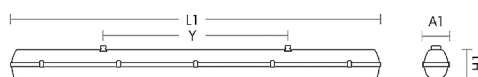

technische Änderungen vorbehalten

Bauform 7114

Technische Daten

Leuchtkörper:	opale Abdeckung (Polycarbonat)
Farbe:	Grau
Montageart:	Aufbauleuchte/Einzelmontage
Schutzart:	IP65
Lichtverteilung:	direkt strahlend
Lebensdauer:	35.000 (L70/B10)
Umgebungstemp.:	-20 bis +45°C