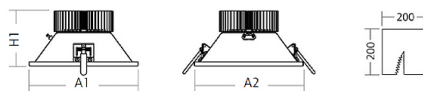

Bauform 6427

Technische Daten

Leuchtkörper:	Stahlblech
Farbe:	Weiß (RAL 9003)
Montageart:	Deckeneinbauleuchte
Schutzart:	IP40
Lichtverteilung:	direkt strahlend
Lebensdauer:	50.000h