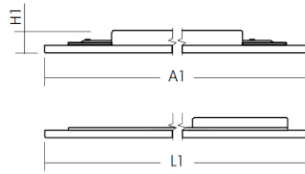

exkl. Treiber

technische Änderungen vorbehalten

Bauform 6054

Technische Daten

Leuchtkörper:	Stahlblech
Farbe:	Weiß (RAL 9003)
Montageart:	Einlegeleuchte
Schutzart:	IP20
Lichtverteilung:	direkt strahlend
Lebensdauer:	> 50.000 Stunden
Blendungsbegrenzung:	UGR <19