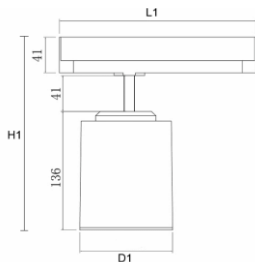

Bauform 6840i

Technische Daten

Leuchtkörper: Aluminium
Farbe: Weiß oder Schwarz
Montageart: Stromschienenstrahler / Deckenmontage
Schutzart: IP20