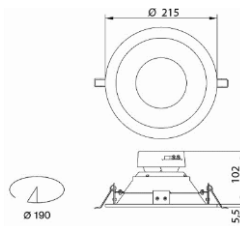

>70%

Art.-Nr	Leistung	Farbtemperatur	Lichtstrom	D1	H1	DA	Bruttopreis	Bestand	Restposten (Brutto)
6192.2630.AO.81	26W	3000K	2000 lm	215	102	190	~~99,75 €~~	25	29,93 €

technische Änderungen vorbehalten