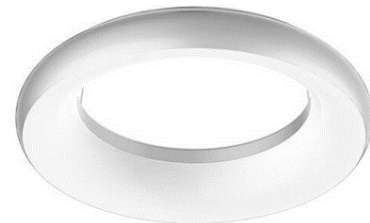

Bauform 2880m

Technische Daten

Leuchtkörper:	Aluminium
Farbe:	schwarz
Montageart:	Pendelleuchte
Schutzart:	IP 20
Lichtverteilung:	direkt strahlend
Lebensdauer:	50.000 h (L80)
Umgebungstemp.:	-10 bis +40°C
Sie benötigen:	1x Ring, 1x, Deckenbaldachin, 1x Treiber, 3x Seilaufhängungen

technische Änderungen vorbehalten

Zubehör

Art.-Nr	Beschreibung	Bruttopreis	Bestand	Restposten (Brutto)
2880.DB.420/05	Deckenbaldachin rund, Ø 420 mm, Gehäuse aus Aluminium, schwarz	-	0	81,84 €
2880.100W	Treiber für Bauform 2880, 100W, 24V DC	71,00 €	16	56,80 €
2880.SA.2000	Seilaufhängung, Länge 2000mm (1 Stück)	14,00 €	0	11,20 €
2880.SAE.4000	Seilaufhängung, Länge 4000 mm, Einzelseil mit Deckenbefestigung	13,53 €	80	10,82 €

technische Änderungen vorbehalten

Bauform 2590

Technische Daten

Leuchtkörper:	Aluminium
Farbe:	silbergrau
Montageart:	Aufbauleuchte
Schutzart:	IP 40
Austrahlwinkel:	120°
Lichtverteilung:	direkt strahlend

Technische Daten

- Leuchtkörper: Aluminiumprofil
- Farbe: Weiß (RAL 9003)
- Montageart: Einlege-/Einbauleuchte (Modul 600)
- Lichtverteilung: direkt strahlend
- Schutzart: IP40
- Blendungsbegrenzung: UGR<19 (4H/2H)
- Lebensdauer: 50.000 h (L80 B10)
- Umgebungstemp.: -20 bis +45°C