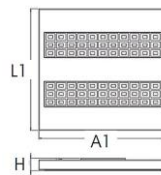

>70%

Art.-Nr	Leistung	Farbtemperatur	Lichtstrom	L1	A1	H1	Bruttopreis	Bestand	Restposten (Brutto)
6023.1840.OP.80	18W	4000K	1650 lm	318	300	30	—172,81 €	19	43,20 €

Seilaufhängungen sind nicht im Lieferumfang enthalten

technische Änderungen vorbehalten

Zubehör

Art.-Nr	Beschreibung	Bruttopreis	Bestand	Restposten (Brutto)
3110n.SA2.1500/Y	Y-Seilaufhängung, Länge: 1500mm, Y-Aufhängung: 370mm (1 Set)	—15,51 €	112	9,31 €