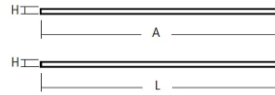

Technische Daten

- Leuchtkörper: Aluminiumprofil
- Farbe: Weiß (RAL 9003)
- Montageart: Einlege-/Einbauleuchte (Modul 600)
- Lichtverteilung: direkt strahlend
- Schutzart: IP40
- Blendungsbegrenzung: UGR<19 (4H/2H)
- Lebensdauer: 50.000 h (L80 B10)
- Umgebungstemp.: -20 bis +45°C