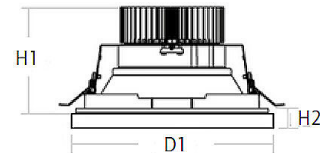

Prüfungen:

Schutzart: IP40

Schutzklasse: II

Schlagschutz: IK02

Energieeffizienzklasse: E

Länderkennzeichnung: CE

Sonstige Kennzeichen: WEEE-Zeichen

Bruttopreis: auf Anfrage Euro (exkl. Mehrwertsteuer)

EAN: 4058153647449