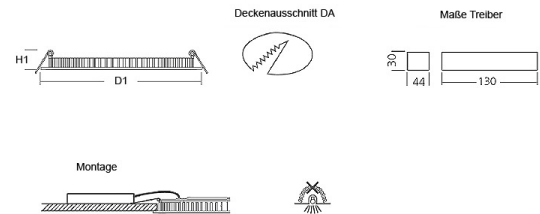

Lichttechnik:

Optisches System: opale Abdeckung

Leistungsaufnahme: 25 W

Farbtemperatur: 3000/4000/5700 K

Lichtstrom: 2260/2600/2460 lm

Lichtverteilung: direkt strahlend

Farbwiedergabe: CRI > 80

Lebensdauer: 50000

Ausstrahlwinkel: 100° °