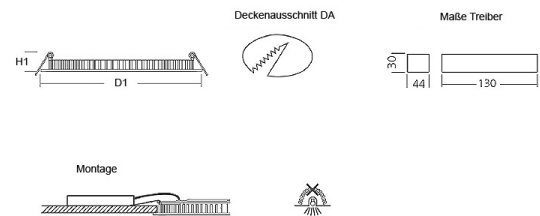

Lichttechnik:

Optisches System: opale Abdeckung

Leistungsaufnahme: 25 W

Farbtemperatur: 3000/4000/5700 K

Lichtstrom: 2260/2600/2460 lm

Lichtverteilung: direkt strahlend

Farbwiedergabe: CRI > 80

Lebensdauer: 50000

Ausstrahlwinkel: 100° °