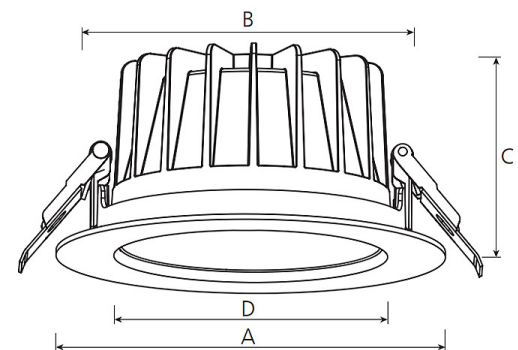

argon Downlight DO20, 20-40 Watt, LED, breitstrahlend, DALI

Art. Nr: DO20La.MH94.AMB.D1B5

Technische Daten/Bestelldaten

Leuchtkörper

Montageart: Einbaudownlight

Maße (Angabe in mm):

D1: 228 / H1: 99 /

Deckenausschnitt: 200-210 mm

Gewicht: 1.1 kg

Material: Aluminium

Farbe: Schwarz (RAL 9005)

Elektrotechnik:

Betriebsgerät: LED Betriebsgerät DALI

Netzfrequenz: 50-60 Hz

Netzspannung: 200-240 V

Umgebungstemperatur: -20° bis +45° °C

Lichttechnik:

Optisches System: Alurefektor matt

Leistungsaufnahme: 20-40 W

Farbtemperatur: 4000 K

Lichtstrom: 2334-4250 lm

Lichtverteilung: direkt strahlend

Farbwiedergabe: CRI>90

Lebensdauer: 50.000 h (L90 B10)

Binning: SDCM<3

Ausstrahlwinkel: 60° °

Prüfungen:

Schutzart: IP54

Schutzklasse: II

Schlagschutz: IK06

Energieeffizienzklasse: D

Länderkennzeichnung: CE

Sicherheitskennzeichen: F

Bruttopreis: 185.50 € Euro (exkl. Mehrwertsteuer)

EAN: 4058153615554

Bemerkungen:

DA: 200-210 mm (bis 225mm mit EW-Ring)