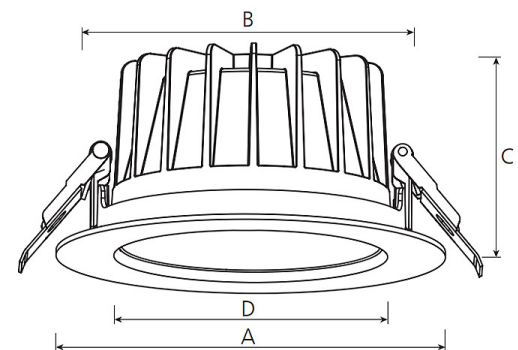

argon Downlight DO20, 20-40 Watt, LED, breitstrahlend

Art. Nr: DO20La.MH94.AFB.S1B5

Technische Daten/Bestelldaten

Leuchtkörper

Montageart: Einbaudownlight

Maße (Angabe in mm):

D1: 228 / H1: 99 /

Deckenausschnitt: 200-210 mm

Gewicht: 1.1 kg

Material: Aluminium

Farbe: Schwarz (RAL 9005)

Elektrotechnik:

Betriebsgerät: LED Betriebsgerät schaltbar

Netzfrequenz: 50-60 Hz

Netzspannung: 200-240 V

Umgebungstemperatur: -20° bis +45° °C

Lichttechnik:

Optisches System: Alureflektor facettiert

Leistungsaufnahme: 20-40 W

Farbtemperatur: 4000 K

Lichtstrom: 2746-5000 lm

Lichtverteilung: direkt strahlend

Farbwiedergabe: CRI>90

Lebensdauer: 50.000 h (L90 B10)

Binning: SDCM<3

Ausstrahlwinkel: 60° °

Prüfungen:

Schutzart: IP54

Schutzklasse: II

Schlagschutz: IK06

Energieeffizienzklasse: D

Länderkennzeichnung: CE

Sicherheitskennzeichen: F

Bruttopreis: 122.50 € Euro (exkl. Mehrwertsteuer)

EAN: 4058153615462

Bemerkungen:

DA: 200-210 mm (bis 225mm mit EW-Ring)