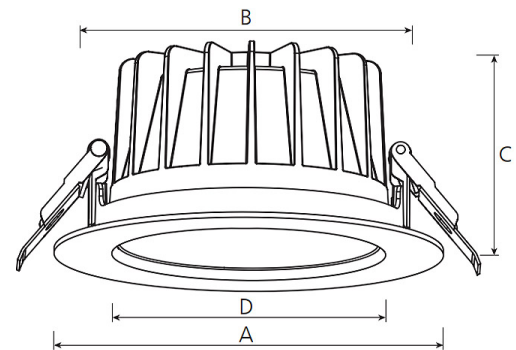

Prüfungen:

Schutzart: IP54

Schutzklasse: II

Schlagschutz: IK06

Energieeffizienzklasse: D

Länderkennzeichnung: CE

Sicherheitskennzeichen: F

Bruttopreis: 185.50 € Euro (exkl. Mehrwertsteuer)

EAN: 4058153615448

Bemerkungen:

DA: 200-210 mm (bis 225mm mit EW-Ring)