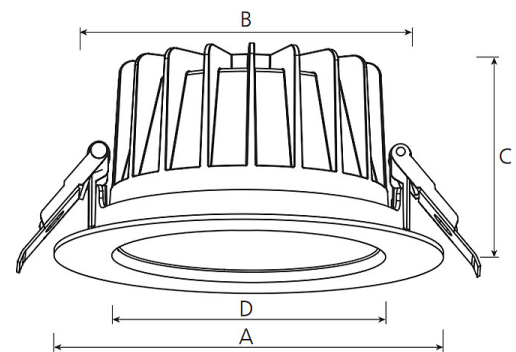

Prüfungen:

Schutzart: IP54

Schutzklasse: II

Schlagschutz: IK06

Energieeffizienzklasse: D

Länderkennzeichnung: CE

Sicherheitskennzeichen: F

Bruttopreis: 122.50 € Euro (exkl. Mehrwertsteuer)

EAN: 4058153615417

Bemerkungen:

DA: 200-210 mm (bis 225mm mit EW-Ring)