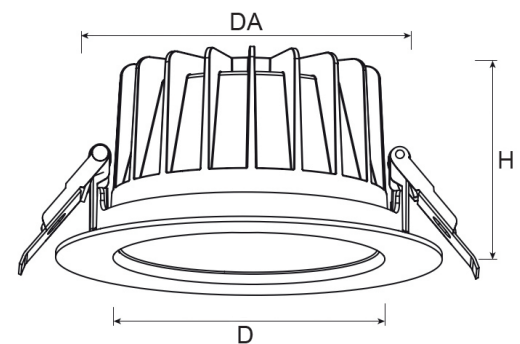

Prüfungen:

Schutzart: IP54

Schutzklasse: II

Schlagschutz: IK06

Energieeffizienzklasse: D

Länderkennzeichnung: CE

Sicherheitskennzeichen: F

Glühdrahtprüfung: 650 °C - 30s

Bruttopreis: 122.50 € Euro (exkl. Mehrwertsteuer)

EAN: 4058153615394

Bemerkungen:

DA: 200-210 mm (bis 225mm mit EW-Ring)

argon lighting GmbH · Zieglerstraße 19 · 33161 Hövelhof
Fon 05257.9 88 90-0 · Fax 05257.9 88 90-45 · E-Mail info@argon-lighting.de