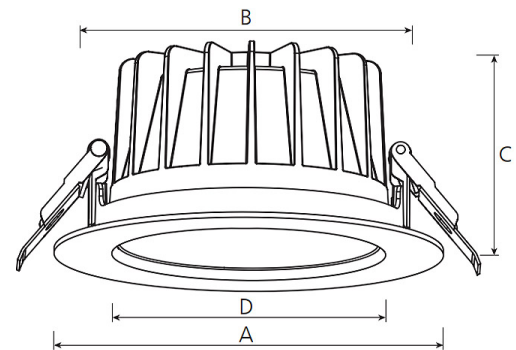

Prüfungen:

Schutzart: IP54

Schutzklasse: II

Schlagschutz: IK06

Energieeffizienzklasse: D

Länderkennzeichnung: CE

Sicherheitskennzeichen: F

Bruttopreis: 185.50 € Euro (exkl. Mehrwertsteuer)

EAN: 4058153615363

Bemerkungen:

DA: 200-210 mm (bis 225mm mit EW-Ring)