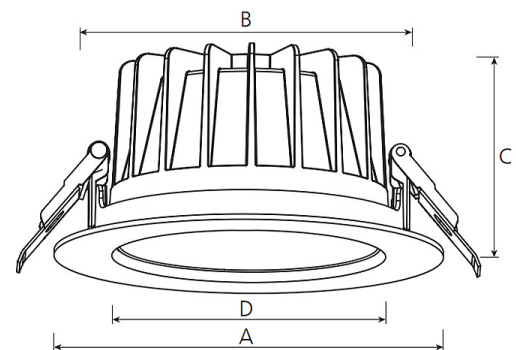

Prüfungen:

Schutzart: IP54

Schutzklasse: II

Schlagschutz: IK06

Energieeffizienzklasse: E

Länderkennzeichnung: CE

Sicherheitskennzeichen: F

Bruttopreis: 185.50 € Euro (exkl. Mehrwertsteuer)

EAN: 4058153615202

Bemerkungen:

DA: 200-210 mm (bis 225mm mit EW-Ring)