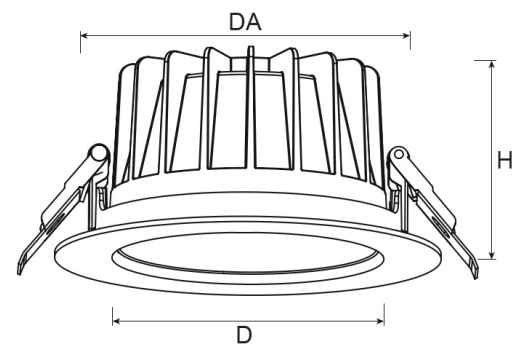

argon Downlight DO20, 20-40 Watt, LED, breitstrahlend, DALI

Art. Nr: DO20La.MH93.WB.D1B5

Technische Daten/Bestelldaten

Leuchtkörper

Montageart: Einbaudownlight

Maße (Angabe in mm):

D1: 228 / H1: 99 /

Deckenausschnitt: 200-210 mm

Sicherheitskennzeichen: F

Glühdrahtprüfung: 650 °C - 30s

Bruttopreis: 152.50 € Euro (exkl. Mehrwertsteuer)

EAN: 4058153615134

Bemerkungen:

DA: 200-210 mm (bis 225mm mit EW-Ring)

argon lighting GmbH · Zieglerstraße 19 · 33161 Hövelhof
Fon 05257.9 88 90-0 · Fax 05257.9 88 90-45 · E-Mail info@argon-lighting.de