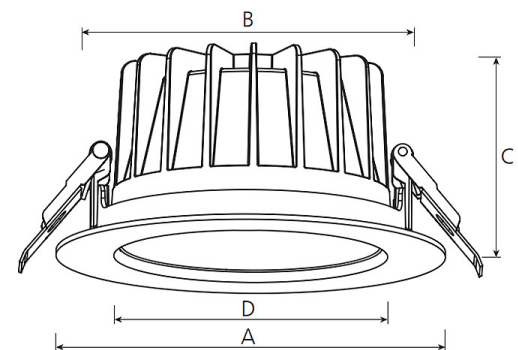

Prüfungen:

Schutzart: IP54

Schutzklasse: II

Schlagschutz: IK06

Energieeffizienzklasse: D

Länderkennzeichnung: CE

Sicherheitskennzeichen: F

Bruttopreis: 185.50 € Euro (exkl. Mehrwertsteuer)

EAN: 4058153615004

Bemerkungen:

DA: 200-210 mm (bis 225mm mit EW-Ring)