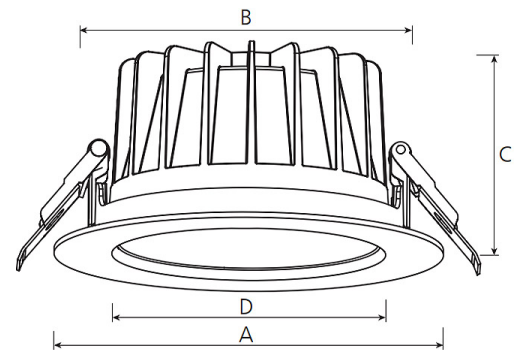

Prüfungen:

Schutzart: IP54

Schutzklasse: II

Schlagschutz: IK06

Energieeffizienzklasse: D

Länderkennzeichnung: CE

Sicherheitskennzeichen: F

Bruttopreis: 185.50 € Euro (exkl. Mehrwertsteuer)

EAN: 4058153614960

Bemerkungen:

DA: 200-210 mm (bis 225mm mit EW-Ring)