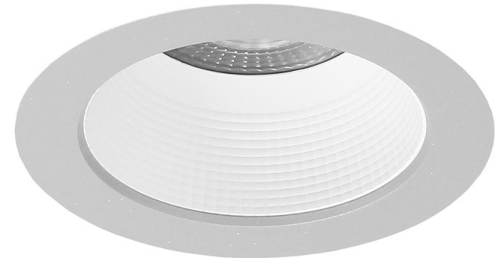

argon Downlight DO20, 12-25 Watt, LED, breitstrahlend

Art. Nr: DO20La.MW94.WB.S1S5

Technische Daten/Bestelldaten

Leuchtkörper

Montageart: Einbaudownlight

Maße (Angabe in mm):

D1: 228 / H1: 99 /

Deckenausschnitt: 200-210 mm

Gewicht: 1.1 kg

Material: Aluminium

Farbe: Silber (RAL 9006)

Elektrotechnik:

Betriebsgerät: LED Betriebsgerät schaltbar

Netzfrequenz: 50-60 Hz

Netzspannung: 200-240 V

Umgebungstemperatur: -20° bis +45° °C

Lichttechnik:

Optisches System: Weißrastrer / weißer Reflektor

Leistungsaufnahme: 12-25 W

Farbtemperatur: 4000 K

Lichtstrom: 1631-2960 lm

Lichtverteilung: direkt strahlend

Farbwiedergabe: CRI>90

Lebensdauer: 50.000 h (L90 B10)

Binning: SDCM<3

Ausstrahlwinkel: 60° °

Prüfungen:

Schutzart: IP54

Schutzklasse: II

Schlagschutz: IK06

Energieeffizienzklasse: D

Länderkennzeichnung: CE