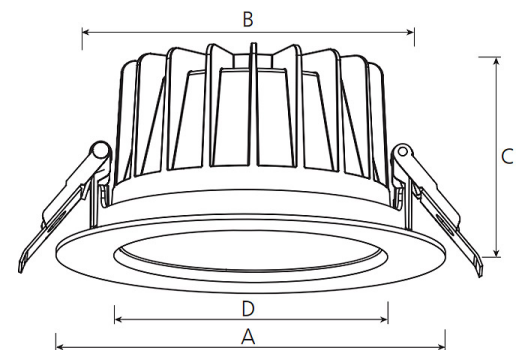

Prüfungen:

Schutzart: IP54

Schutzklasse: II

Schlagschutz: IK06

Energieeffizienzklasse: D

Länderkennzeichnung: CE

Sicherheitskennzeichen: F

Bruttopreis: 122.50 € Euro (exkl. Mehrwertsteuer)

EAN: 4058153614878

Bemerkungen:

DA: 200-210 mm (bis 225mm mit EW-Ring)