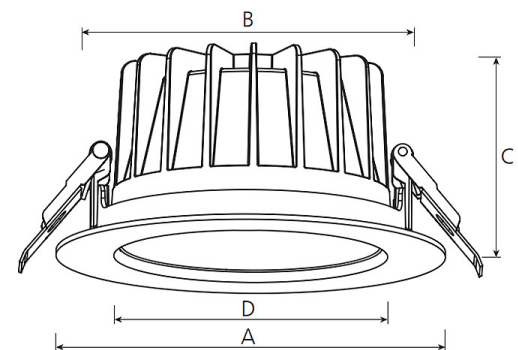

Prüfungen:

Schutzart: IP54

Schutzklasse: II

Schlagschutz: IK06

Energieeffizienzklasse: E

Länderkennzeichnung: CE

Sicherheitskennzeichen: F

Bruttopreis: 185.50 € Euro (exkl. Mehrwertsteuer)

EAN: 4058153614823

Bemerkungen:

DA: 200-210 mm (bis 225mm mit EW-Ring)