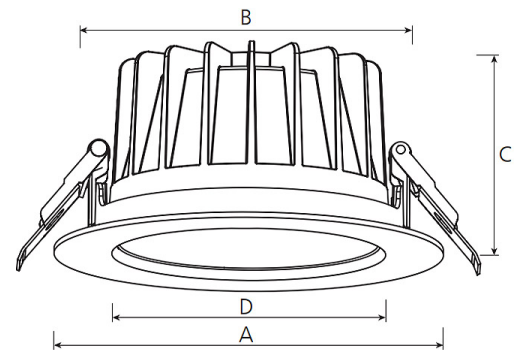

Prüfungen:

Schutzart: IP54

Schutzklasse: II

Schlagschutz: IK06

Energieeffizienzklasse: E

Länderkennzeichnung: CE

Sicherheitskennzeichen: F

Bruttopreis: 185.50 € Euro (exkl. Mehrwertsteuer)

EAN: 4058153614724

Bemerkungen:

DA: 200-210 mm (bis 225mm mit EW-Ring)