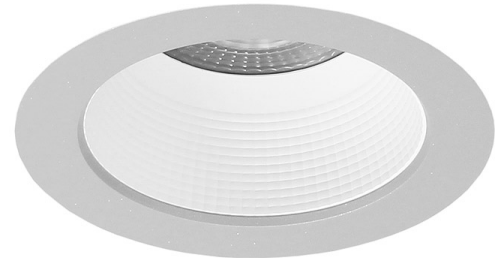

argon Downlight DO20, 12-25 Watt, LED, breitstrahlend, DALI

Art. Nr: DO20La.MW93.WB.D1S5

Technische Daten/Bestelldaten

Leuchtkörper

Montageart: Einbaudownlight

Maße (Angabe in mm):

D1: 228 / H1: 99 /

Deckenausschnitt: 200-210 mm

Gewicht: 1.1 kg

Material: Aluminium

Farbe: Silber (RAL 9006)

Elektrotechnik:

Betriebsgerät: LED Betriebsgerät DALI

Netzfrequenz: 50-60 Hz

Netzspannung: 200-240 V

Umgebungstemperatur: -20° bis +45° °C

Lichttechnik:

Optisches System: Weißrastrer / weißer Reflektor

Leistungsaufnahme: 12-25 W

Farbtemperatur: 3000 K

Lichtstrom: 1549-2813 lm

Lichtverteilung: direkt strahlend

Farbwiedergabe: CRI>90

Lebensdauer: 50.000 h (L90 B10)

Binning: SDCM<3

Ausstrahlwinkel: 60° °

Prüfungen:

Schutzart: IP54

Schutzklasse: II

Schlagschutz: IK06

Energieeffizienzklasse: E

Länderkennzeichnung: CE