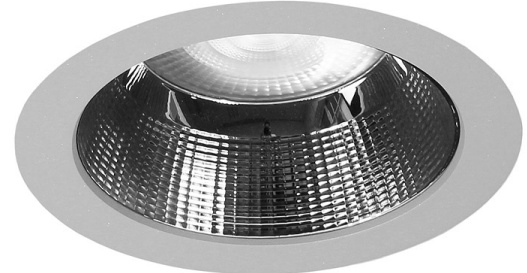

argon Downlight DO20, 12-25 Watt, LED, breitstrahlend, DALI

Art. Nr: DO20Ma.MW94.AFB.D1S5

Technische Daten/Bestelldaten

Leuchtkörper

Montageart: Einbaudownlight

Maße (Angabe in mm):

D1: 172 / H1: 90 /

Deckenausschnitt: 150-165 mm

Gewicht: 0.7 kg

Material: Aluminium

Farbe: Silber (RAL 9006)

Elektrotechnik:

Betriebsgerät: LED Betriebsgerät DALI

Netzfrequenz: 50-60 Hz

Netzspannung: 200-240 V

Umgebungstemperatur: -20° bis +45° °C

Lichttechnik:

Optisches System: Alurefektor facettiert

Leistungsaufnahme: 12-25 W

Farbtemperatur: 4000 K

Lichtstrom: 1612-3074 lm

Lichtverteilung: direkt strahlend

Farbwiedergabe: CRI>90

Lebensdauer: 50.000 h (L90 B10)

Binning: SDCM<3

Ausstrahlwinkel: 60° °

Prüfungen:

Schutzart: IP54

Schutzklasse: II

Schlagschutz: IK06

Energieeffizienzklasse: D

Länderkennzeichnung: CE