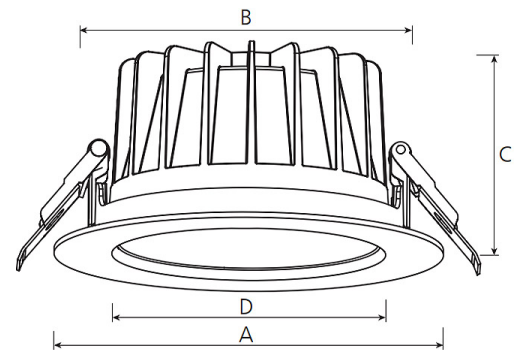

Prüfungen:

Schutzart: IP54

Schutzklasse: II

Schlagschutz: IK06

Energieeffizienzklasse: D

Länderkennzeichnung: CE

Sicherheitskennzeichen: F

Bruttopreis: 160.70 € Euro (exkl. Mehrwertsteuer)

EAN: 4058153614489

Bemerkungen:

DA: 150-165 mm (bis 223mm mit EW-Ring)