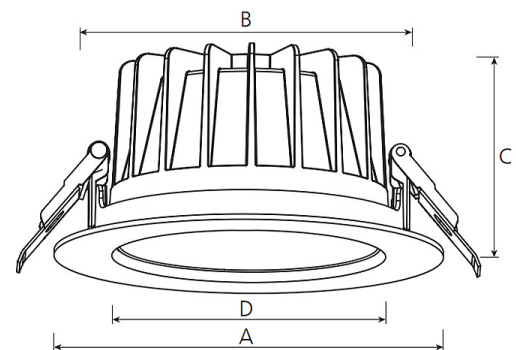

Prüfungen:

Schutzart: IP54

Schutzklasse: II

Schlagschutz: IK06

Energieeffizienzklasse: D

Länderkennzeichnung: CE

Sicherheitskennzeichen: F

Bruttopreis: 97.70 € Euro (exkl. Mehrwertsteuer)

EAN: 4058153614458

Bemerkungen:

DA: 150-165 mm (bis 223mm mit EW-Ring)