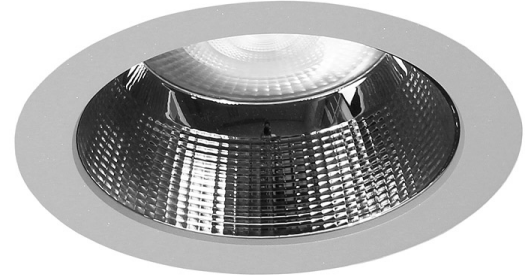

## argon Downlight DO20, 12-25 Watt, LED, breitstrahlend, DALI

Art. Nr: DO20Ma.MW93.AFB.D1S5

#### Leuchtkörper

Montageart: Einbaudownlight

Maße (Angabe in mm):

D1: 172 / H1: 90 /

Deckenausschnitt: 150-165 mm

Gewicht: 0.7 kg

Material: Aluminium

Farbe: Silber (RAL 9006)

#### Lichttechnik:

Optisches System: Alurefektor facettiert

Leistungsaufnahme: 12-25 W

Farbtemperatur: 3000 K

Lichtstrom: 1531-2920 lm

Lichtverteilung: direkt strahlend

Farbwiedergabe: CRI>90

Lebensdauer: 50.000 h (L90 B10)