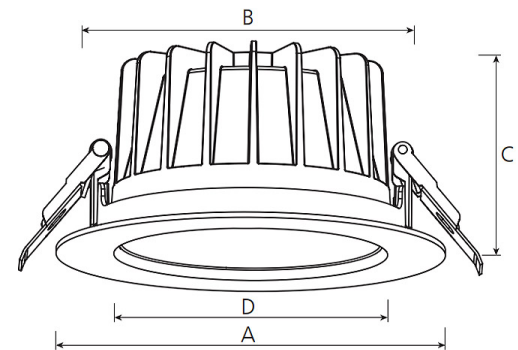

Prüfungen:

Schutzart: IP54

Schutzklasse: II

Schlagschutz: IK06

Energieeffizienzklasse: E

Länderkennzeichnung: CE

Sicherheitskennzeichen: F

Bruttopreis: 160.70 € Euro (exkl. Mehrwertsteuer)

EAN: 4058153614304

Bemerkungen:

DA: 150-165 mm (bis 223mm mit EW-Ring)