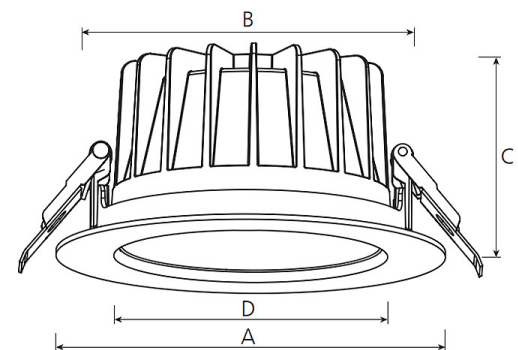

Prüfungen:

Schutzart: IP54

Schutzklasse: II

Schlagschutz: IK06

Energieeffizienzklasse: E

Länderkennzeichnung: CE

Sicherheitskennzeichen: F

Bruttopreis: 97.70 € Euro (exkl. Mehrwertsteuer)

EAN: 4058153614274

Bemerkungen:

DA: 150-165 mm (bis 223mm mit EW-Ring)