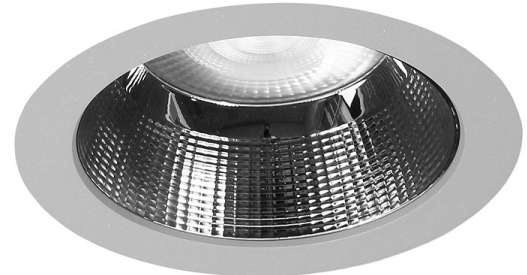

## argon Downlight DO20, 12-25 Watt, LED, breitstrahlend

Art. Nr: DO20Ma.MW93.AFB.S1S5

#### Leuchtkörper

Montageart: Einbaudownlight

Maße (Angabe in mm):

D1: 172 / H1: 90 /

Deckenausschnitt: 150-165 mm

Gewicht: 0.7 kg

Material: Aluminium

Farbe: Silber (RAL 9006)

#### Lichttechnik:

Optisches System: Alurefektor facettiert

Leistungsaufnahme: 12-25 W

Farbtemperatur: 3000 K

Lichtstrom: 1531-2920 lm

Lichtverteilung: direkt strahlend

Farbwiedergabe: CRI>90

Lebensdauer: 50.000 h (L90 B10)