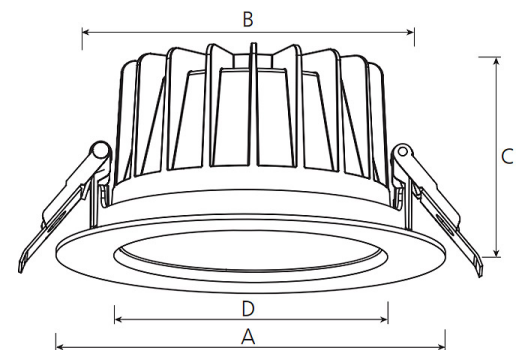

Prüfungen:

Schutzart: IP54

Schutzklasse: II

Schlagschutz: IK06

Energieeffizienzklasse: E

Länderkennzeichnung: CE

Sicherheitskennzeichen: F

Bruttopreis: 160.70 € Euro (exkl. Mehrwertsteuer)

EAN: 4058153614182

Bemerkungen:

DA: 150-165 mm (bis 223mm mit EW-Ring)