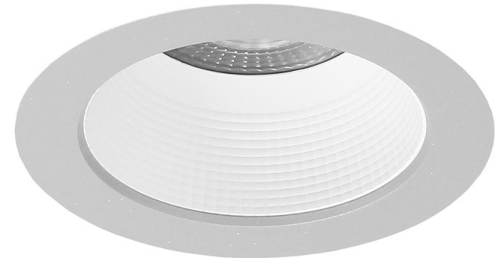

## argon Downlight DO20, 12-25 Watt, LED, breitstrahlend, DALI

Art. Nr: DO20Ma.MW93.WB.D1S5

#### Leuchtkörper

Montageart: Einbaudownlight

Maße (Angabe in mm):

D1: 172 / H1: 90 /

Deckenausschnitt: 150-165 mm

Gewicht: 0.7 kg

Material: Aluminium

Farbe: Silber (RAL 9006)

#### Lichttechnik:

Optisches System: Weißrastrer / weißer Reflektor

Leistungsaufnahme: 12-25 W

Farbtemperatur: 3000 K

Lichtstrom: 1378-2628 lm

Lichtverteilung: direkt strahlend

Farbwiedergabe: CRI>90

Lebensdauer: 50.000 h (L90 B10)