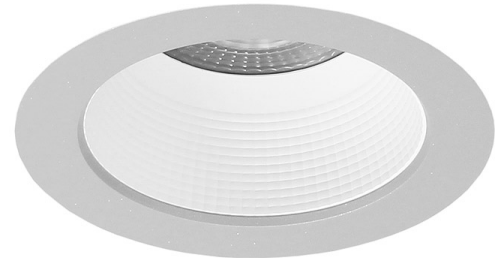

argon Downlight DO20, 6-14 Watt, LED, breitstrahlend, DALI

Art. Nr: DO20Sa.MW94.WB.D1S5

Technische Daten/Bestelldaten

Leuchtkörper

Montageart: Einbaudownlight

Maße (Angabe in mm):

D1: 110 / H1: 54 /

Deckenausschnitt: 90-95 mm

Gewicht: 0.3 kg

Material: Aluminium

Farbe: Silber (RAL 9006)

Elektrotechnik:

Betriebsgerät: LED Betriebsgerät DALI

Netzfrequenz: 50-60 Hz

Netzspannung: 200-240 V

Umgebungstemperatur: -20° bis +45° °C

Lichttechnik:

Optisches System: Weißrastrer / weißer Reflektor

Leistungsaufnahme: 6-14 W

Farbtemperatur: 4000 K

Lichtstrom: 728-1714 lm

Lichtverteilung: direkt strahlend

Farbwiedergabe: CRI>90

Lebensdauer: 50.000 h (L90 B10)

Binning: SDCM<3

Ausstrahlwinkel: 60° °

Prüfungen:

Schutzart: IP54

Schutzklasse: II

Schlagschutz: IK06

Energieeffizienzklasse: D

Länderkennzeichnung: CE