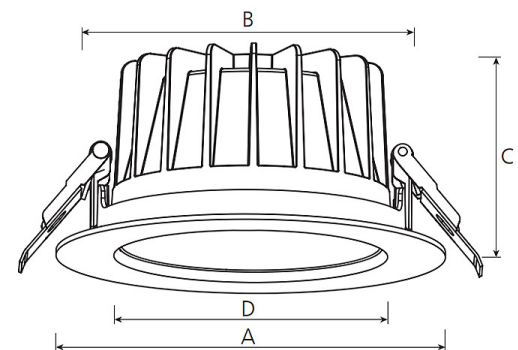

argon Downlight DO20, 6-14 Watt, LED, breitstrahlend, DALI

Art. Nr: DO20Sa.MW94.WB.D1B5

Technische Daten/Bestelldaten

Leuchtkörper

Montageart: Einbaudownlight

Maße (Angabe in mm):

D1: 110 / H1: 54 /

Deckenausschnitt: 90-95 mm

Gewicht: 0.3 kg

Material: Aluminium

Farbe: Schwarz (RAL 9005)

Elektrotechnik:

Betriebsgerät: LED Betriebsgerät DALI

Netzfrequenz: 50-60 Hz

Netzspannung: 200-240 V

Umgebungstemperatur: -20° bis +45° °C

Lichttechnik:

Optisches System: Weißrastrer / weißer Reflektor

Leistungsaufnahme: 6-14 W

Farbtemperatur: 4000 K

Lichtstrom: 728-1714 lm

Lichtverteilung: direkt strahlend

Farbwiedergabe: CRI>90

Lebensdauer: 50.000 h (L90 B10)

Binning: SDCM<3

Ausstrahlwinkel: 60° °

Prüfungen:

Schutzart: IP54

Schutzklasse: II

Schlagschutz: IK06

Energieeffizienzklasse: D

Länderkennzeichnung: CE

Sicherheitskennzeichen: F

Bruttopreis: 117.30 € Euro (exkl. Mehrwertsteuer)

EAN: 4058153613932

Bemerkungen:

DA: 90-95 mm (bis 140 mm mit EW-Ring)