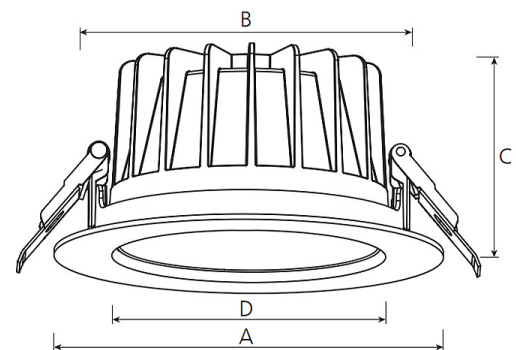

Prüfungen:

Schutzart: IP54

Schutzklasse: II

Schlagschutz: IK06

Energieeffizienzklasse: D

Länderkennzeichnung: CE

Sicherheitskennzeichen: F

Bruttopreis: 117.30 € Euro (exkl. Mehrwertsteuer)

EAN: 4058153613925

Bemerkungen:

DA: 90-95 mm (bis 140 mm mit EW-Ring)