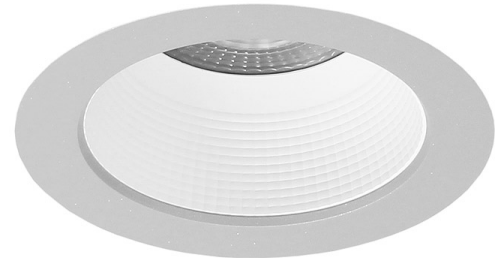

## argon Downlight DO20, 6-14 Watt, LED, breitstrahlend

Art. Nr: DO20Sa.MW94.WB.S1S5

#### Leuchtkörper

Montageart: Einbaudownlight

Maße (Angabe in mm):

D1: 110 / H1: 54 /

Deckenausschnitt: 90-95 mm

Gewicht: 0.3 kg

Material: Aluminium

Farbe: Silber (RAL 9006)

#### Lichttechnik:

Optisches System: Weißrastrer / weißer Reflektor

Leistungsaufnahme: 6-14 W

Farbtemperatur: 4000 K

Lichtstrom: 728-1714 lm

Lichtverteilung: direkt strahlend

Farbwiedergabe: CRI>90

Lebensdauer: 50.000 h (L90 B10)