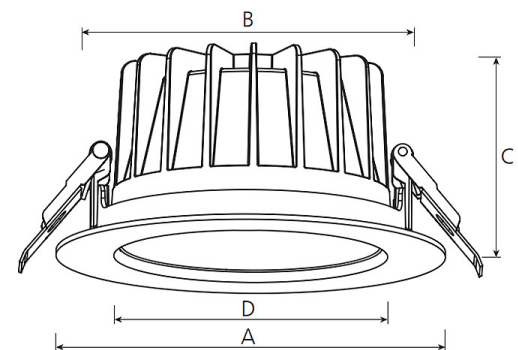

Prüfungen:

Schutzart: IP54

Schutzklasse: II

Schlagschutz: IK06

Energieeffizienzklasse: D

Länderkennzeichnung: CE

Sicherheitskennzeichen: F

Bruttopreis: 54.30 € Euro (exkl. Mehrwertsteuer)

EAN: 4058153613918

Bemerkungen:

DA: 90-95 mm (bis 140 mm mit EW-Ring)