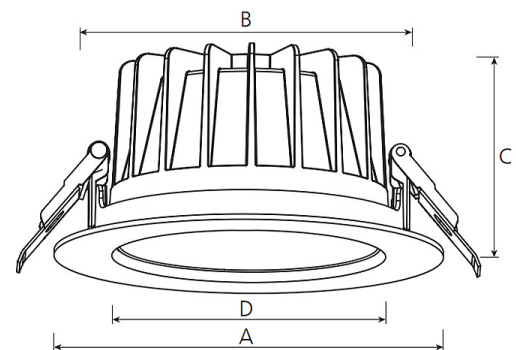

Prüfungen:

Schutzart: IP54

Schutzklasse: II

Schlagschutz: IK06

Energieeffizienzklasse: E

Länderkennzeichnung: CE

Sicherheitskennzeichen: F

Bruttopreis: 117.30 € Euro (exkl. Mehrwertsteuer)

EAN: 4058153613802

Bemerkungen:

DA: 90-95 mm (bis 140 mm mit EW-Ring)