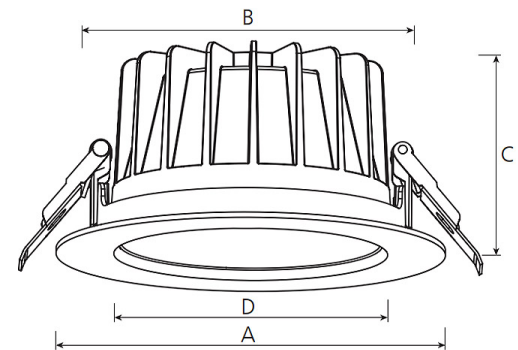

argon Downlight DO20, 20-40 Watt, LED, tiefstrahlend, DALI

Art. Nr: DO20La.MH94.AFT.D1B5

Technische Daten/Bestelldaten

Leuchtkörper

Montageart: Einbaudownlight

Maße (Angabe in mm):

D1: 228 / H1: 99 /

Deckenausschnitt: 200-210 mm

Gewicht: 1.1 kg

Material: Aluminium

Farbe: Schwarz (RAL 9005)

Elektrotechnik:

Betriebsgerät: LED Betriebsgerät DALI

Netzfrequenz: 50-60 Hz

Netzspannung: 200-240 V

Umgebungstemperatur: -20° bis +45° °C

Lichttechnik:

Optisches System: Alureflektor facettiert

Leistungsaufnahme: 20-40 W

Farbtemperatur: 4000 K

Lichtstrom: 2651-4828 lm

Lichtverteilung: direkt strahlend

Farbwiedergabe: CRI>90

Lebensdauer: 50.000 h (L90 B10)

Binning: SDCM<3

Ausstrahlwinkel: 24° °

Prüfungen:

Schutzart: IP54

Schutzklasse: II

Schlagschutz: IK06

Energieeffizienzklasse: D

Länderkennzeichnung: CE

Sicherheitskennzeichen: F

Bruttopreis: 185.50 € Euro (exkl. Mehrwertsteuer)

EAN: 4058153613574

Bemerkungen:

DA: 200-210 mm (bis 225mm mit EW-Ring)