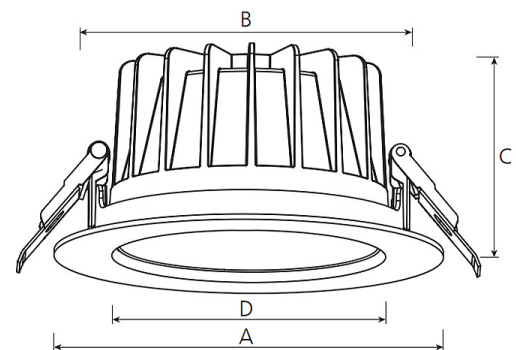

Prüfungen:

Schutzart: IP54

Schutzklasse: II

Schlagschutz: IK06

Energieeffizienzklasse: D

Länderkennzeichnung: CE

Sicherheitskennzeichen: F

Bruttopreis: 185.50 € Euro (exkl. Mehrwertsteuer)

EAN: 4058153613529

Bemerkungen:

DA: 200-210 mm (bis 225mm mit EW-Ring)