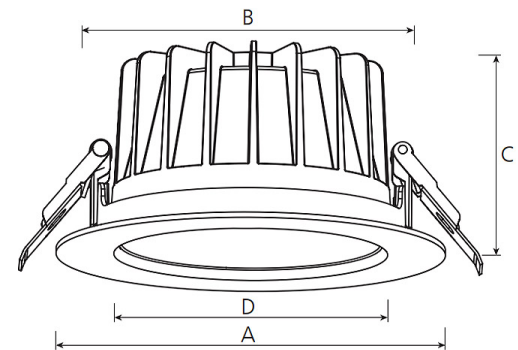

argon Downlight DO20, 20-40 Watt, LED, tiefstrahlend, DALI

Art. Nr: DO20La.MH94.WT.D1B5

Technische Daten/Bestelldaten

Leuchtkörper

Montageart: Einbaudownlight

Maße (Angabe in mm):

D1: 228 / H1: 99 /

Deckenausschnitt: 200-210 mm

Gewicht: 1.1 kg

Material: Aluminium

Farbe: Schwarz (RAL 9005)

Elektrotechnik:

Betriebsgerät: LED Betriebsgerät DALI

Netzfrequenz: 50-60 Hz

Netzspannung: 200-240 V

Umgebungstemperatur: -20° bis +45° °C

Lichttechnik:

Optisches System: Weißrastrer / weißer Reflektor

Leistungsaufnahme: 20-40 W

Farbtemperatur: 4000 K

Lichtstrom: 2386-4345 lm

Lichtverteilung: direkt strahlend

Farbwiedergabe: CRI>90

Lebensdauer: 50.000 h (L90 B10)

Binning: SDCM<3

Ausstrahlwinkel: 24° °

Prüfungen:

Schutzart: IP54

Schutzklasse: II

Schlagschutz: IK06

Energieeffizienzklasse: D

Länderkennzeichnung: CE

Sicherheitskennzeichen: F

Bruttopreis: 185.50 € Euro (exkl. Mehrwertsteuer)

EAN: 4058153613451

Bemerkungen:

DA: 200-210 mm (bis 225mm mit EW-Ring)