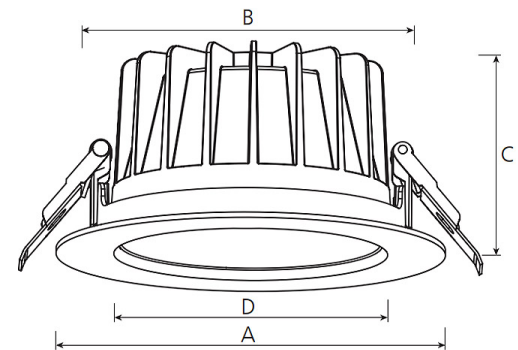

argon Downlight DO20, 20-40 Watt, LED, tiefstrahlend, DALI

Art. Nr: DO20La.MH93.AFT.D1B5

Technische Daten/Bestelldaten

Leuchtkörper

Montageart: Einbaudownlight

Maße (Angabe in mm):

D1: 228 / H1: 99 /

Deckenausschnitt: 200-210 mm

Gewicht: 1.1 kg

Material: Aluminium

Farbe: Schwarz (RAL 9005)

Elektrotechnik:

Betriebsgerät: LED Betriebsgerät DALI

Netzfrequenz: 50-60 Hz

Netzspannung: 200-240 V

Umgebungstemperatur: -20° bis +45° °C

Lichttechnik:

Optisches System: Alureflektor facettiert

Leistungsaufnahme: 20-40 W

Farbtemperatur: 3000 K

Lichtstrom: 2518-4587 lm

Lichtverteilung: direkt strahlend

Farbwiedergabe: CRI>90

Lebensdauer: 50.000 h (L90 B10)

Binning: SDCM<3

Ausstrahlwinkel: 24° °

Prüfungen:

Schutzart: IP54

Schutzklasse: II

Schlagschutz: IK06

Energieeffizienzklasse: E

Länderkennzeichnung: CE

Sicherheitskennzeichen: F

Bruttopreis: 185.50 € Euro (exkl. Mehrwertsteuer)

EAN: 4058153613338

Bemerkungen:

DA: 200-210 mm (bis 225mm mit EW-Ring)