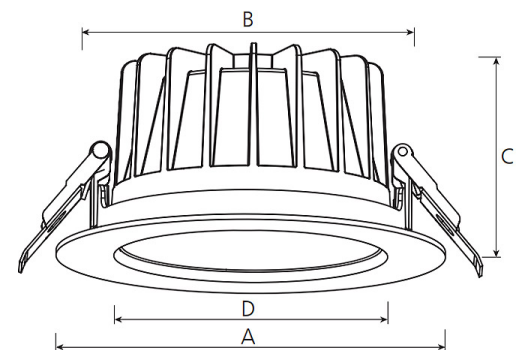

Prüfungen:

Schutzart: IP54

Schutzklasse: II

Schlagschutz: IK06

Energieeffizienzklasse: D

Länderkennzeichnung: CE

Sicherheitskennzeichen: F

Bruttopreis: 185.50 € Euro (exkl. Mehrwertsteuer)

EAN: 4058153613147

Bemerkungen:

DA: 200-210 mm (bis 225mm mit EW-Ring)