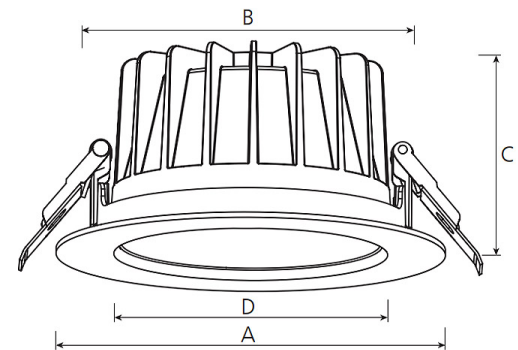

argon Downlight DO20, 12-25 Watt, LED, tiefstrahlend, DALI

Art. Nr: DO20La.MW94.WT.D1B5

Technische Daten/Bestelldaten

Leuchtkörper

Montageart: Einbaudownlight

Maße (Angabe in mm):

D1: 228 / H1: 99 /

Deckenausschnitt: 200-210 mm

Gewicht: 1.1 kg

Material: Aluminium

Farbe: Schwarz (RAL 9005)

Elektrotechnik:

Betriebsgerät: LED Betriebsgerät DALI

Netzfrequenz: 50-60 Hz

Netzspannung: 200-240 V

Umgebungstemperatur: -20° bis +45° °C

Lichttechnik:

Optisches System: Weißrastrer / weißer Reflektor

Leistungsaufnahme: 12-25 W

Farbtemperatur: 4000 K

Lichtstrom: 1575-2858 lm

Lichtverteilung: direkt strahlend

Farbwiedergabe: CRI>90

Lebensdauer: 50.000 h (L90 B10)

Binning: SDCM<3

Ausstrahlwinkel: 24° °

Prüfungen:

Schutzart: IP54

Schutzklasse: II

Schlagschutz: IK06

Energieeffizienzklasse: D

Länderkennzeichnung: CE

Sicherheitskennzeichen: F

Bruttopreis: 185.50 € Euro (exkl. Mehrwertsteuer)

EAN: 4058153612973

Bemerkungen:

DA: 200-210 mm (bis 225mm mit EW-Ring)