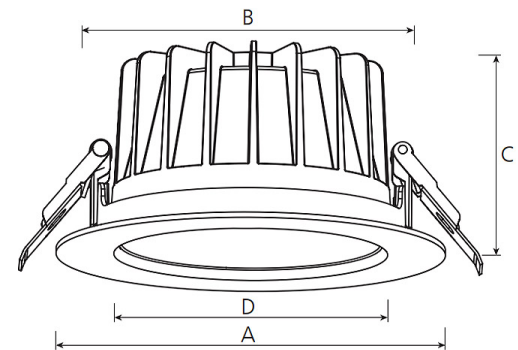

argon Downlight DO20, 12-25 Watt, LED, tiefstrahlend, DALI

Art. Nr: DO20La.MW93.AMT.D1B5

Technische Daten/Bestelldaten

Leuchtkörper

Montageart: Einbaudownlight

Maße (Angabe in mm):

D1: 228 / H1: 99 /

Deckenausschnitt: 200-210 mm

Gewicht: 1.1 kg

Material: Aluminium

Farbe: Schwarz (RAL 9005)

Elektrotechnik:

Betriebsgerät: LED Betriebsgerät DALI

Netzfrequenz: 50-60 Hz

Netzspannung: 200-240 V

Umgebungstemperatur: -20° bis +45° °C

Lichttechnik:

Optisches System: Alureflektor matt

Leistungsaufnahme: 12-25 W

Farbtemperatur: 3000 K

Lichtstrom: 1414-2564 lm

Lichtverteilung: direkt strahlend

Farbwiedergabe: CRI>90

Lebensdauer: 50.000 h (L90 B10)

Binning: SDCM<3

Ausstrahlwinkel: 24° °

Prüfungen:

Schutzart: IP54

Schutzklasse: II

Schlagschutz: IK06

Energieeffizienzklasse: E

Länderkennzeichnung: CE

Sicherheitskennzeichen: F

Bruttopreis: 185.50 € Euro (exkl. Mehrwertsteuer)

EAN: 4058153612911

Bemerkungen:

DA: 200-210 mm (bis 225mm mit EW-Ring)