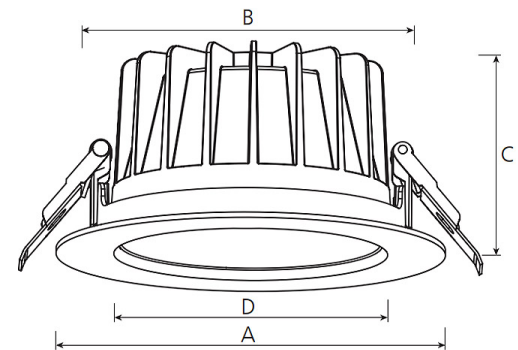

argon Downlight DO20, 12-25 Watt, LED, tiefstrahlend, DALI

Art. Nr: DO20La.MW93.AFT.D1B5

Technische Daten/Bestelldaten

Leuchtkörper

Montageart: Einbaudownlight

Maße (Angabe in mm):

D1: 228 / H1: 99 /

Deckenausschnitt: 200-210 mm

Gewicht: 1.1 kg

Material: Aluminium

Farbe: Schwarz (RAL 9005)

Elektrotechnik:

Betriebsgerät: LED Betriebsgerät DALI

Netzfrequenz: 50-60 Hz

Netzspannung: 200-240 V

Umgebungstemperatur: -20° bis +45° °C

Lichttechnik:

Optisches System: Alureflektor facettiert

Leistungsaufnahme: 12-25 W

Farbtemperatur: 3000 K

Lichtstrom: 1663-3017 lm

Lichtverteilung: direkt strahlend

Farbwiedergabe: CRI>90

Lebensdauer: 50.000 h (L90 B10)

Binning: SDCM<3

Ausstrahlwinkel: 24° °

Prüfungen:

Schutzart: IP54

Schutzklasse: II

Schlagschutz: IK06

Energieeffizienzklasse: E

Länderkennzeichnung: CE

Sicherheitskennzeichen: F

Bruttopreis: 185.50 € Euro (exkl. Mehrwertsteuer)

EAN: 4058153612850

Bemerkungen:

DA: 200-210 mm (bis 225mm mit EW-Ring)