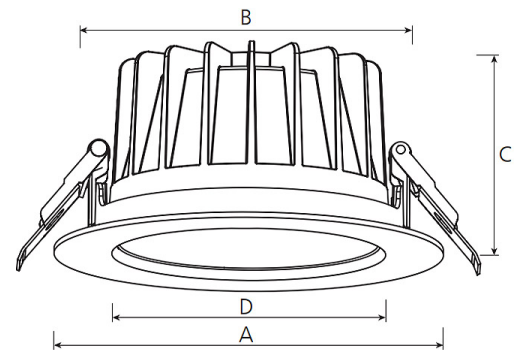

Prüfungen:

Schutzart: IP54

Schutzklasse: II

Schlagschutz: IK06

Energieeffizienzklasse: E

Länderkennzeichnung: CE

Sicherheitskennzeichen: F

Bruttopreis: 185.50 € Euro (exkl. Mehrwertsteuer)

EAN: 4058153612805

Bemerkungen:

DA: 200-210 mm (bis 225mm mit EW-Ring)