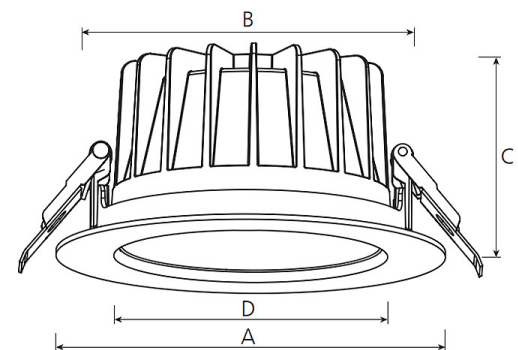

Prüfungen:

Schutzart: IP54

Schutzklasse: II

Schlagschutz: IK06

Energieeffizienzklasse: E

Länderkennzeichnung: CE

Sicherheitskennzeichen: F

Bruttopreis: 185.50 € Euro (exkl. Mehrwertsteuer)

EAN: 4058153612799

Bemerkungen:

DA: 200-210 mm (bis 225mm mit EW-Ring)