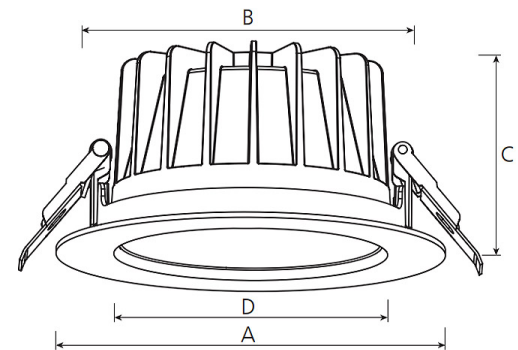

Prüfungen:

Schutzart: IP54

Schutzklasse: II

Schlagschutz: IK06

Energieeffizienzklasse: E

Länderkennzeichnung: CE

Sicherheitskennzeichen: F

Bruttopreis: 185.50 € Euro (exkl. Mehrwertsteuer)

EAN: 4058153612782

Bemerkungen:

DA: 200-210 mm (bis 225mm mit EW-Ring)