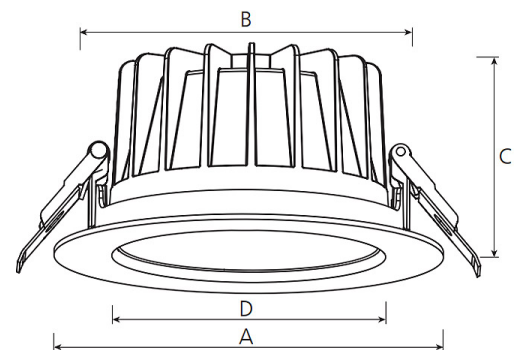

Prüfungen:

Schutzart: IP54

Schutzklasse: II

Schlagschutz: IK06

Energieeffizienzklasse: E

Länderkennzeichnung: CE

Sicherheitskennzeichen: F

Bruttopreis: 122.50 € Euro (exkl. Mehrwertsteuer)

EAN: 4058153612775

Bemerkungen:

DA: 200-210 mm (bis 225mm mit EW-Ring)