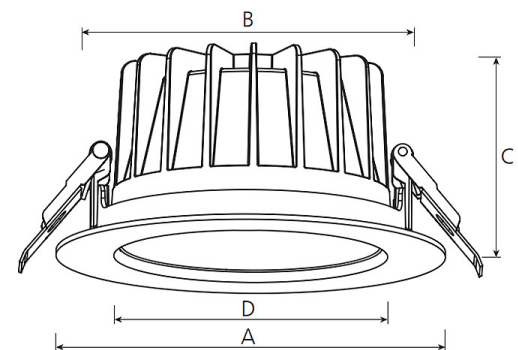

Prüfungen:

Schutzart: IP54

Schutzklasse: II

Schlagschutz: IK06

Energieeffizienzklasse: E

Länderkennzeichnung: CE

Sicherheitskennzeichen: F

Bruttopreis: 185.50 € Euro (exkl. Mehrwertsteuer)

EAN: 4058153612744

Bemerkungen:

DA: 200-210 mm (bis 225mm mit EW-Ring)