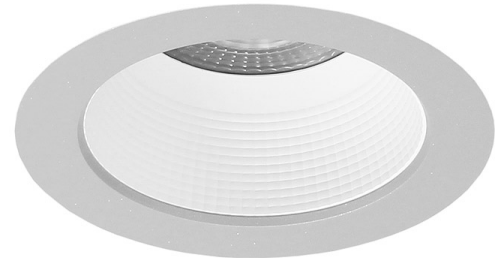

argon Downlight DO20, 12-25 Watt, LED, tiefstrahlend, DALI

Art. Nr: DO20La.MW93.WT.D1S5

Technische Daten/Bestelldaten

Leuchtkörper

Montageart: Einbaudownlight

Maße (Angabe in mm):

D1: 228 / H1: 99 /

Deckenausschnitt: 200-210 mm

Gewicht: 1.1 kg

Material: Aluminium

Farbe: Silber (RAL 9006)

Elektrotechnik:

Betriebsgerät: LED Betriebsgerät DALI

Netzfrequenz: 50-60 Hz

Netzspannung: 200-240 V

Umgebungstemperatur: -20° bis +45° °C

Lichttechnik:

Optisches System: Weißrastrer / weißer Reflektor

Leistungsaufnahme: 12-25 W

Farbtemperatur: 3000 K

Lichtstrom: 1497-2715 lm

Lichtverteilung: direkt strahlend

Farbwiedergabe: CRI>90

Lebensdauer: 50.000 h (L90 B10)

Binning: SDCM<3

Ausstrahlwinkel: 24° °

Prüfungen:

Schutzart: IP54

Schutzklasse: II

Schlagschutz: IK06

Energieeffizienzklasse: E

Länderkennzeichnung: CE