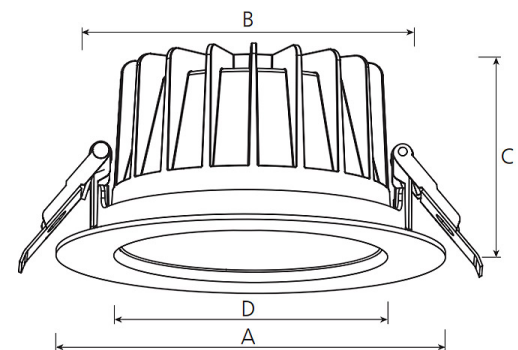

argon Downlight DO20, 12-25 Watt, LED, tiefstrahlend, DALI

Art. Nr: DO20La.MW93.WT.D1B5

Technische Daten/Bestelldaten

Leuchtkörper

Montageart: Einbaudownlight

Maße (Angabe in mm):

D1: 228 / H1: 99 /

Deckenausschnitt: 200-210 mm

Gewicht: 1.1 kg

Material: Aluminium

Farbe: Schwarz (RAL 9005)

Elektrotechnik:

Betriebsgerät: LED Betriebsgerät DALI

Netzfrequenz: 50-60 Hz

Netzspannung: 200-240 V

Umgebungstemperatur: -20° bis +45° °C

Lichttechnik:

Optisches System: Weißrastrer / weißer Reflektor

Leistungsaufnahme: 12-25 W

Farbtemperatur: 3000 K

Lichtstrom: 1497-2715 lm

Lichtverteilung: direkt strahlend

Farbwiedergabe: CRI>90

Lebensdauer: 50.000 h (L90 B10)

Binning: SDCM<3

Ausstrahlwinkel: 24° °

Prüfungen:

Schutzart: IP54

Schutzklasse: II

Schlagschutz: IK06

Energieeffizienzklasse: E

Länderkennzeichnung: CE

Sicherheitskennzeichen: F

Bruttopreis: 185.50 € Euro (exkl. Mehrwertsteuer)

EAN: 4058153612737

Bemerkungen:

DA: 200-210 mm (bis 225mm mit EW-Ring)