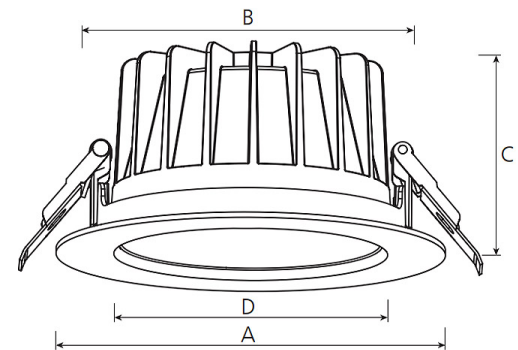

argon Downlight DO20, 12-25 Watt, LED, tiefstrahlend, DALI

Art. Nr: DO20Ma.MW94.AMT.D1B5

Technische Daten/Bestelldaten

Leuchtkörper

Montageart: Einbaudownlight

Maße (Angabe in mm):

D1: 172 / H1: 90 /

Deckenausschnitt: 150-165 mm

Gewicht: 0.7 kg

Material: Aluminium

Farbe: Schwarz (RAL 9005)

Elektrotechnik:

Betriebsgerät: LED Betriebsgerät DALI

Netzfrequenz: 50-60 Hz

Netzspannung: 200-240 V

Umgebungstemperatur: -20° bis +45° °C

Lichttechnik:

Optisches System: Alureflektor matt

Leistungsaufnahme: 12-25 W

Farbtemperatur: 4000 K

Lichtstrom: 1323-2523 lm

Lichtverteilung: direkt strahlend

Farbwiedergabe: CRI>90

Lebensdauer: 50.000 h (L90 B10)

Binning: SDCM<3

Ausstrahlwinkel: 24° °

Prüfungen:

Schutzart: IP54

Schutzklasse: II

Schlagschutz: IK06

Energieeffizienzklasse: D

Länderkennzeichnung: CE

Sicherheitskennzeichen: F

Bruttopreis: 160.70 € Euro (exkl. Mehrwertsteuer)

EAN: 4058153612676

Bemerkungen:

DA: 150-165 mm (bis 223mm mit EW-Ring)