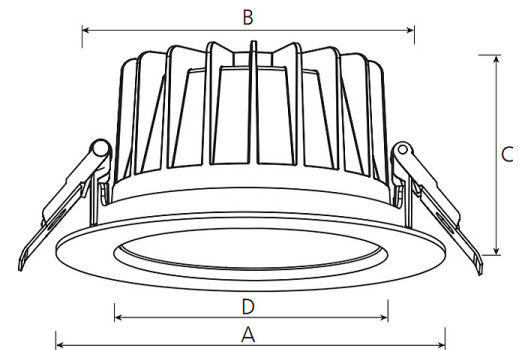

Prüfungen:

Schutzart: IP54

Schutzklasse: II

Schlagschutz: IK06

Energieeffizienzklasse: D

Länderkennzeichnung: CE

Sicherheitskennzeichen: F

Bruttopreis: 160.70 € Euro (exkl. Mehrwertsteuer)

EAN: 4058153612621

Bemerkungen:

DA: 150-165 mm (bis 223mm mit EW-Ring)