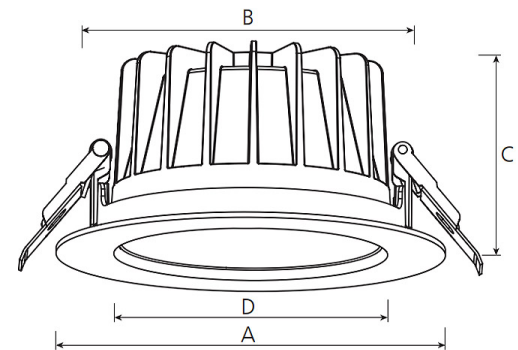

argon Downlight DO20, 12-25 Watt, LED, tiefstrahlend, DALI

Art. Nr: DO20Ma.MW94.AFT.D1B5

Technische Daten/Bestelldaten

Leuchtkörper

Montageart: Einbaudownlight

Maße (Angabe in mm):

D1: 172 / H1: 90 /

Deckenausschnitt: 150-165 mm

Gewicht: 0.7 kg

Material: Aluminium

Farbe: Schwarz (RAL 9005)

Elektrotechnik:

Betriebsgerät: LED Betriebsgerät DALI

Netzfrequenz: 50-60 Hz

Netzspannung: 200-240 V

Umgebungstemperatur: -20° bis +45° °C

Lichttechnik:

Optisches System: Alurefektor facettiert

Leistungsaufnahme: 12-25 W

Farbtemperatur: 4000 K

Lichtstrom: 1556-2968 lm

Lichtverteilung: direkt strahlend

Farbwiedergabe: CRI>90

Lebensdauer: 50.000 h (L90 B10)

Binning: SDCM<3

Ausstrahlwinkel: 24° °

Prüfungen:

Schutzart: IP54

Schutzklasse: II

Schlagschutz: IK06

Energieeffizienzklasse: D

Länderkennzeichnung: CE

Sicherheitskennzeichen: F

Bruttopreis: 160.70 € Euro (exkl. Mehrwertsteuer)

EAN: 4058153612614

Bemerkungen:

DA: 150-165 mm (bis 223mm mit EW-Ring)