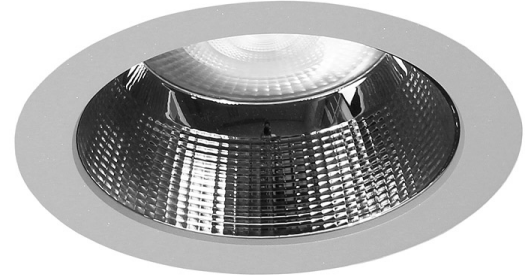

## argon Downlight DO20, 12-25 Watt, LED, tiefstrahlend

Art. Nr: DO20Ma.MW94.AFT.S1S5

#### Leuchtkörper

Montageart: Einbaudownlight

Maße (Angabe in mm):

D1: 172 / H1: 90 /

Deckenausschnitt: 150-165 mm

Gewicht: 0.7 kg

Material: Aluminium

Farbe: Silber (RAL 9006)

#### Lichttechnik:

Optisches System: Alurefektor facettiert

Leistungsaufnahme: 12-25 W

Farbtemperatur: 4000 K

Lichtstrom: 1556-2968 lm

Lichtverteilung: direkt strahlend

Farbwiedergabe: CRI>90

Lebensdauer: 50.000 h (L90 B10)