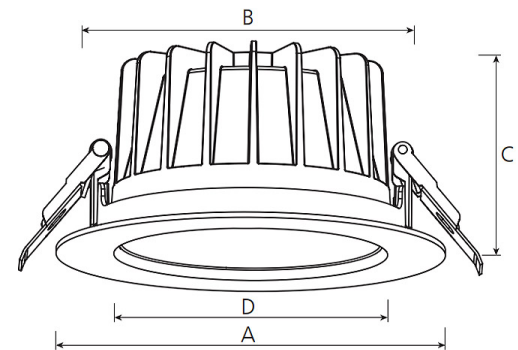

Prüfungen:

Schutzart: IP54

Schutzklasse: II

Schlagschutz: IK06

Energieeffizienzklasse: D

Länderkennzeichnung: CE

Sicherheitskennzeichen: F

Bruttopreis: 97.70 € Euro (exkl. Mehrwertsteuer)

EAN: 4058153612591

Bemerkungen:

DA: 150-165 mm (bis 223mm mit EW-Ring)