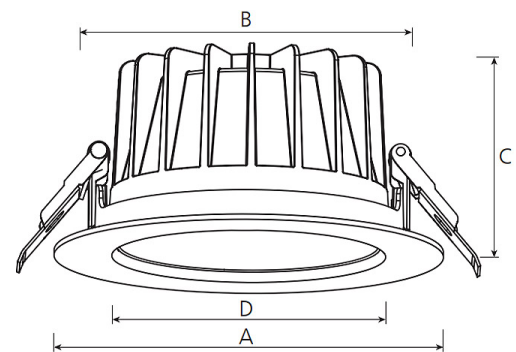

argon Downlight DO20, 12-25 Watt, LED, tiefstrahlend

Art. Nr: DO20Ma.MW94.AFT.S1B5

Technische Daten/Bestelldaten

Leuchtkörper

Montageart: Einbaudownlight

Maße (Angabe in mm):

D1: 172 / H1: 90 /

Deckenausschnitt: 150-165 mm

Gewicht: 0.7 kg

Material: Aluminium

Farbe: Schwarz (RAL 9005)

Elektrotechnik:

Betriebsgerät: LED Betriebsgerät schaltbar

Netzfrequenz: 50-60 Hz

Netzspannung: 200-240 V

Umgebungstemperatur: -20° bis +45° °C

Lichttechnik:

Optisches System: Alureflektor facettiert

Leistungsaufnahme: 12-25 W

Farbtemperatur: 4000 K

Lichtstrom: 1556-2968 lm

Lichtverteilung: direkt strahlend

Farbwiedergabe: CRI>90

Lebensdauer: 50.000 h (L90 B10)

Binning: SDCM<3

Ausstrahlwinkel: 24° °

Prüfungen:

Schutzart: IP54

Schutzklasse: II

Schlagschutz: IK06

Energieeffizienzklasse: D

Länderkennzeichnung: CE

Sicherheitskennzeichen: F

Bruttopreis: 97.70 € Euro (exkl. Mehrwertsteuer)

EAN: 4058153612584

Bemerkungen:

DA: 150-165 mm (bis 223mm mit EW-Ring)