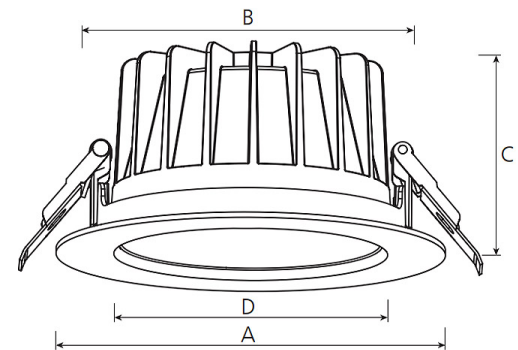

argon Downlight DO20, 12-25 Watt, LED, tiefstrahlend, DALI

Art. Nr: DO20Ma.MW94.WT.D1B5

Technische Daten/Bestelldaten

Leuchtkörper

Montageart: Einbaudownlight

Maße (Angabe in mm):

D1: 172 / H1: 90 /

Deckenausschnitt: 150-165 mm

Gewicht: 0.7 kg

Material: Aluminium

Farbe: Schwarz (RAL 9005)

Elektrotechnik:

Betriebsgerät: LED Betriebsgerät DALI

Netzfrequenz: 50-60 Hz

Netzspannung: 200-240 V

Umgebungstemperatur: -20° bis +45° °C

Lichttechnik:

Optisches System: Weißrastrer / weißer Reflektor

Leistungsaufnahme: 12-25 W

Farbtemperatur: 4000 K

Lichtstrom: 1400-2671 lm

Lichtverteilung: direkt strahlend

Farbwiedergabe: CRI>90

Lebensdauer: 50.000 h (L90 B10)

Binning: SDCM<3

Ausstrahlwinkel: 24° °

Prüfungen:

Schutzart: IP54

Schutzklasse: II

Schlagschutz: IK06

Energieeffizienzklasse: D

Länderkennzeichnung: CE

Sicherheitskennzeichen: F

Bruttopreis: 160.70 € Euro (exkl. Mehrwertsteuer)

EAN: 4058153612492

Bemerkungen:

DA: 150-165 mm (bis 223mm mit EW-Ring)