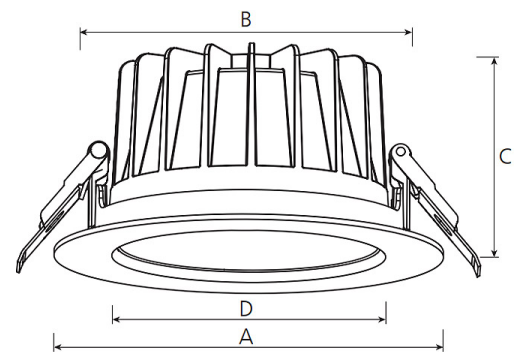

Prüfungen:

Schutzart: IP54

Schutzklasse: II

Schlagschutz: IK06

Energieeffizienzklasse: D

Länderkennzeichnung: CE

Sicherheitskennzeichen: F

Bruttopreis: 160.70 € Euro (exkl. Mehrwertsteuer)

EAN: 4058153612485

Bemerkungen:

DA: 150-165 mm (bis 223mm mit EW-Ring)