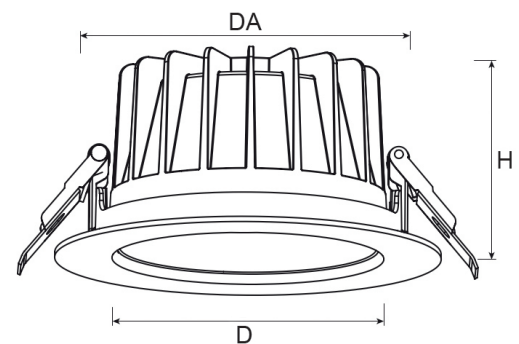

Prüfungen:

Schutzart: IP54

Schutzklasse: II

Schlagschutz: IK06

Energieeffizienzklasse: D

Länderkennzeichnung: CE

Sicherheitskennzeichen: F

Glühdrahtprüfung: 650 °C - 30s

Bruttopreis: 84.30 € Euro (exkl. Mehrwertsteuer)

EAN: 4058153612188

Bemerkungen:

DA: 90-95 mm (bis 140 mm mit EW-Ring)

argon lighting GmbH · Zieglerstraße 19 · 33161 Hövelhof
Fon 05257.9 88 90-0 · Fax 05257.9 88 90-45 · E-Mail info@argon-lighting.de